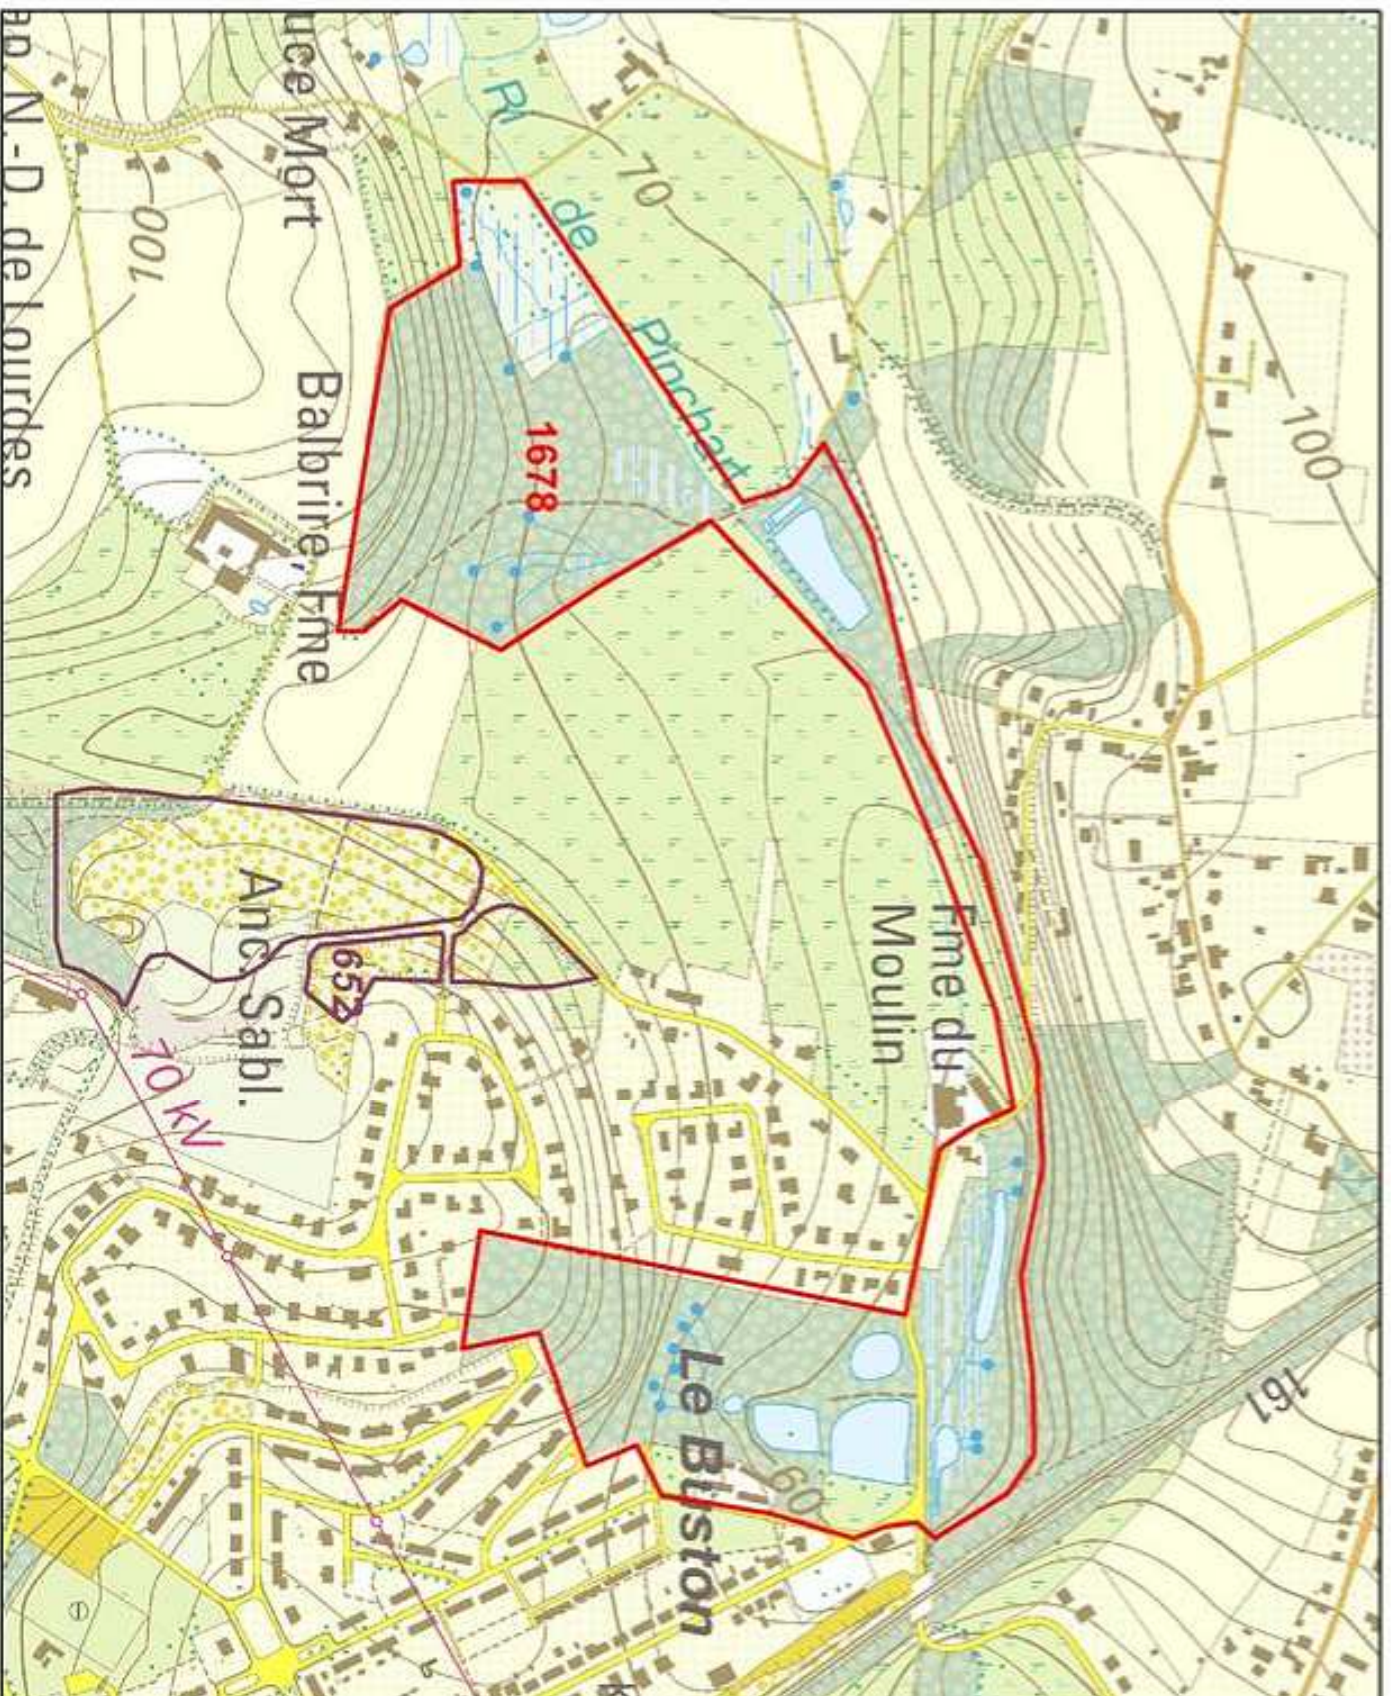

Cartographie des Sites de Grand Intérêt Biologique - mars 2015

1678 - Ri de Pinchart

Légende

-  SGIB concerné
-  Autre SGIB
-  LCN Janvier_2015
-  Site Natura 2000

Cartographie de base
(c) Institut Géographique National - Bruxelles